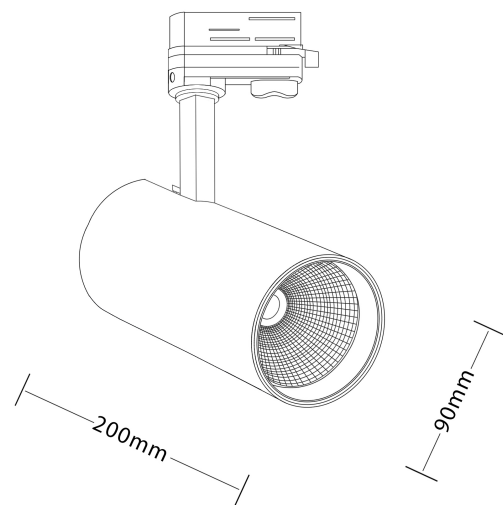

## MEISSA 30 LED

Трековый светодиодный светильник для акцентного освещения

### ТЕХНИЧЕСКИЕ ХАРАКТЕРИСТИКИ

Мощность, Вт	ТЦВ, К	Индекс цветопередачи, CRI	Световой поток, Лм	Угол излучения	Цвет
30	3000	80	2 600	36°	● ○ ●
30	4000	80	2 800	36°	● ○ ●